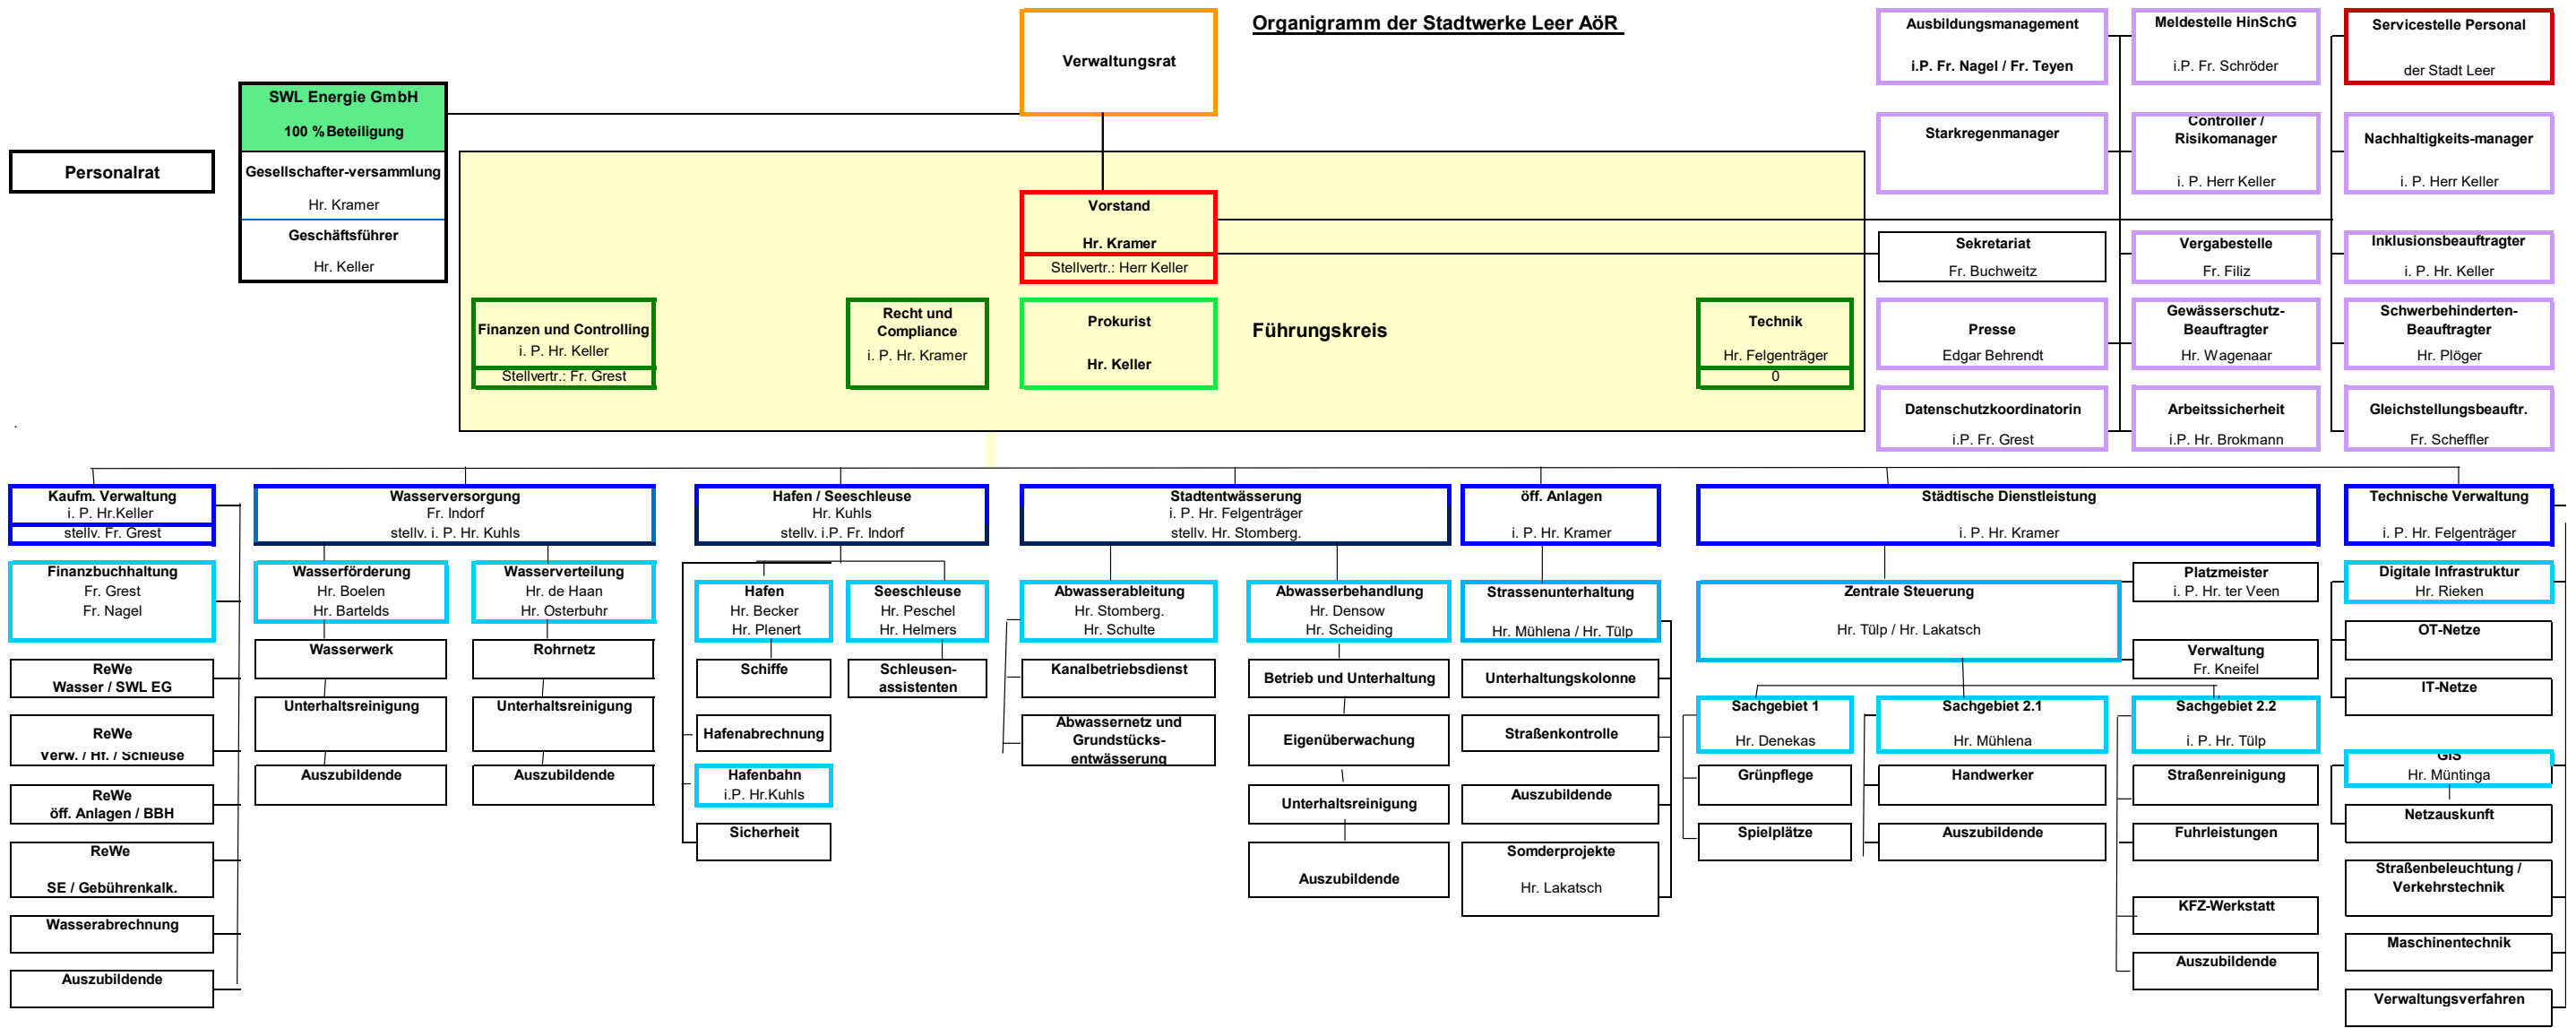

Organigramm der Stadtwerke Leer AöR

- LEGENDE**
- = Verwaltungsrat
 - = Vorstand
 - = Führungskreis
 - = Stabsstellen
 - = Fachbereichsleiter
 - = Sachbereichsleiter
 - = Externe Dienstleister