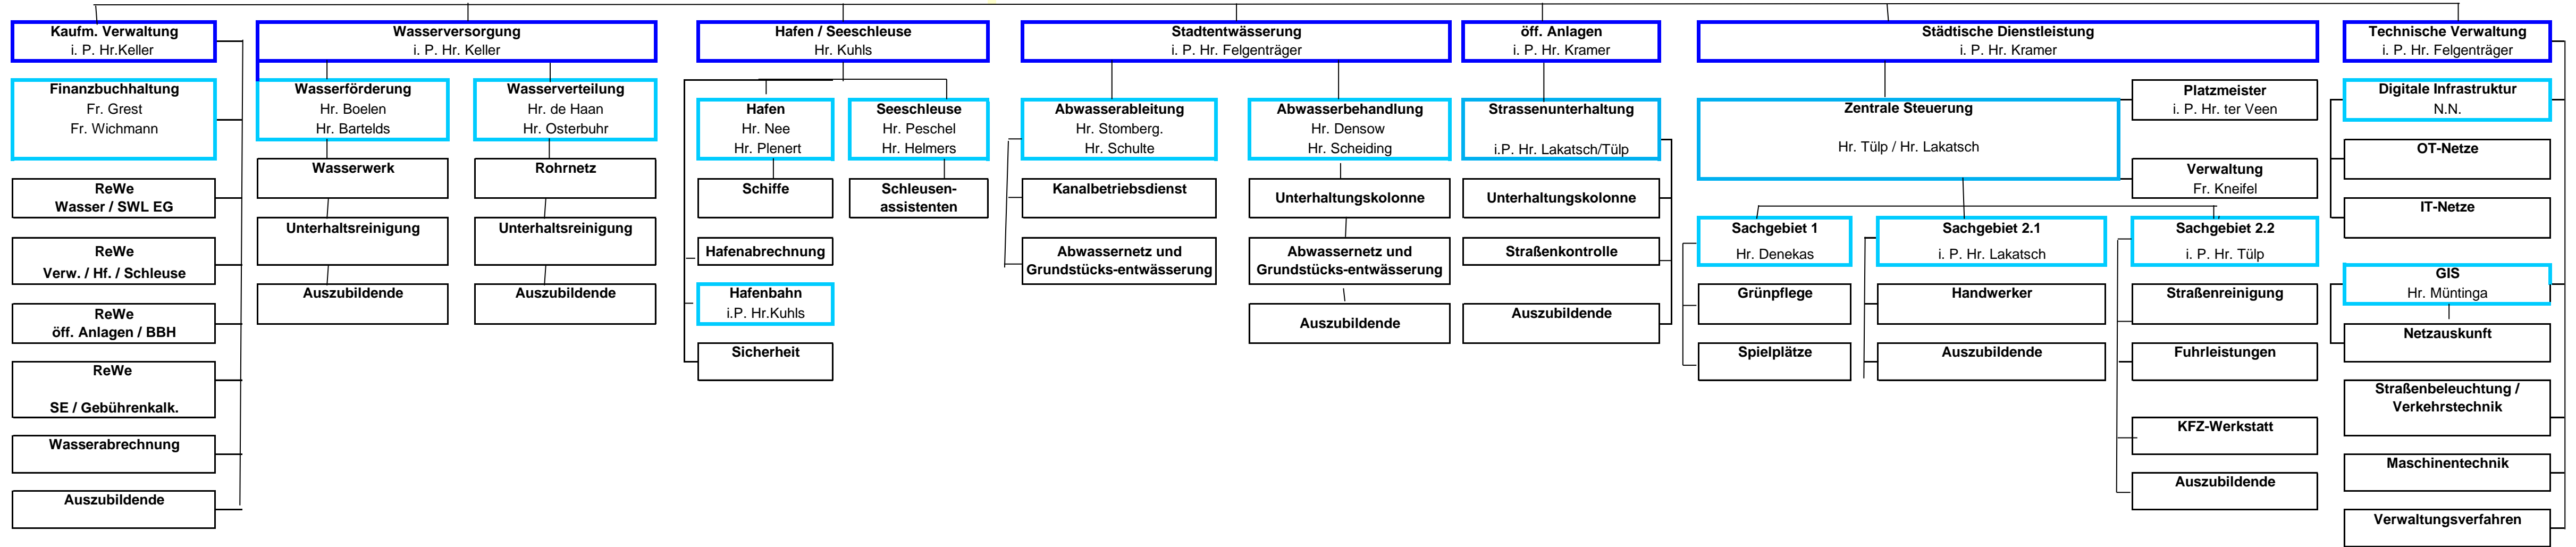

**Organigramm der Stadtwerke Leer AöR**

- LEGENDE**
- = Verwaltungsrat
  - = Vorstand
  - = Führungskreis
  - = Stabsstellen
  - = Fachbereichsleiter
  - = Sachbereichsleiter
  - = Externe Dienstleister