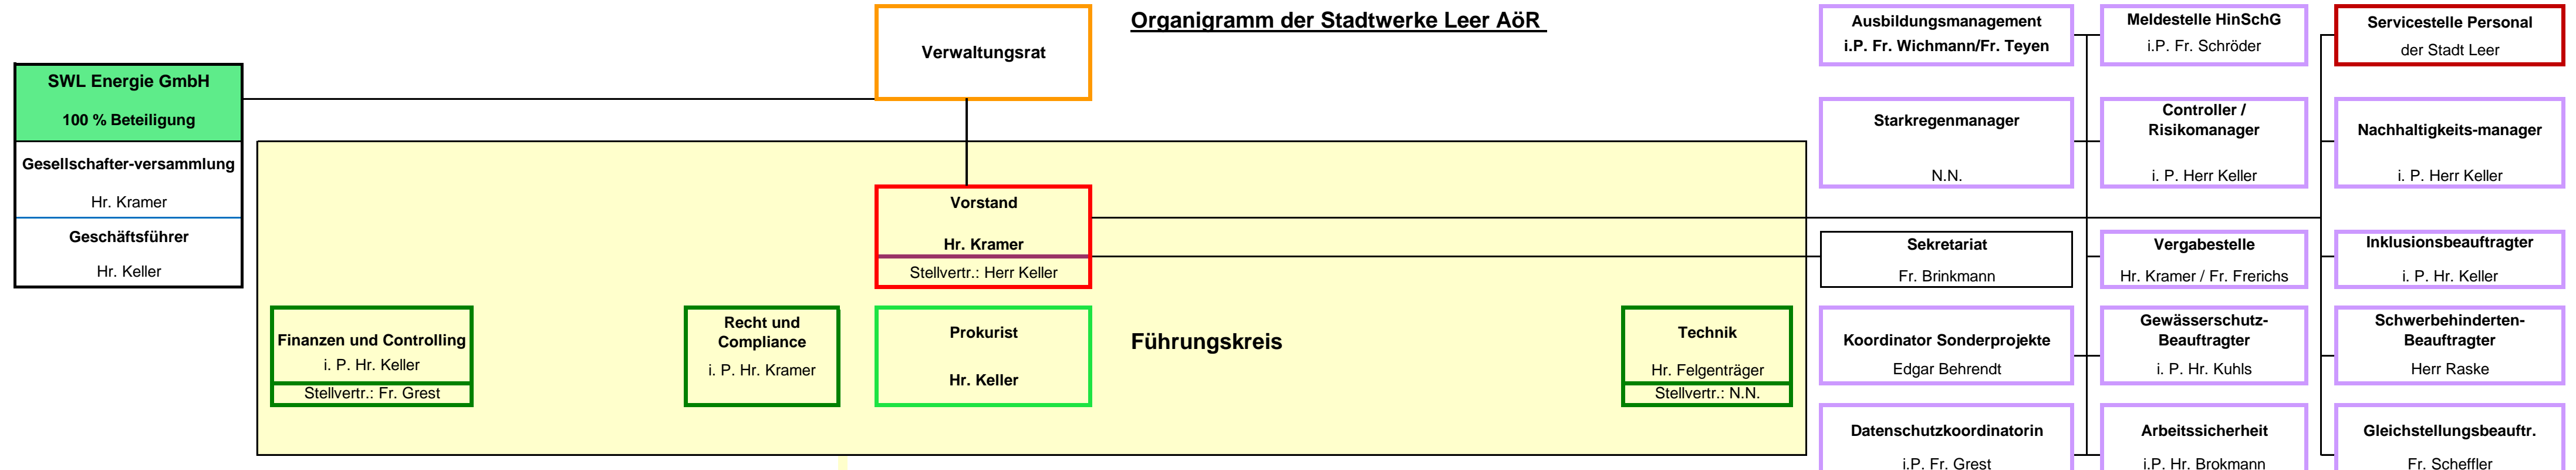

**Organigramm der Stadtwerke Leer AöR**

- LEGENDE**
- = Verwaltungsrat
  - = Vorstand
  - = Führungskreis
  - = Stabsstellen
  - = Fachbereichsleiter
  - = Sachbereichsleiter
  - = Externe Dienstleister